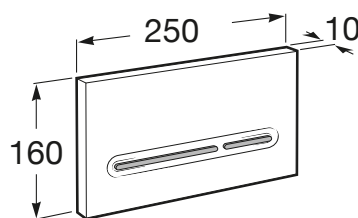

IN-WALL

Placa de actionare cu dubla comanda, pentru rezervor ascuns PL5 DUAL

DIMENSIUNI

Lungime 250 mm

Înălțime 160 mm

CULORI ȘI FINISAJE

2 Matt

PRE (FĂRĂ TVA) (FĂRĂ TVA)

188,00 LEI

SCHIȚE TEHNICE

CARACTERISTICI

Număr butoane: 2

Recomandat pentru spații publice

COMPATIBIL CU

DUPLO WC L – Rama incastrata pentru rezervor WC cu clătire dublă. Permite activare frontală sau superioară. Cot 90 ø / 110 ø

890121010

DUPLO WC - Structură încastrată pentru Smart Toilets cu rezervor dublă comandă cot 90/110 ø

890090800

Rezervor incastrat pentru WC suspendat cu mecanism dubla descarcare

890090120

Duplo WC - rezervor încastrat, pentru WC suspendat, cu mecanism dublă descărcare

890090020

BASIC TANK COMPACT - Rezervor compact ascuns (8cm) cu comandă dublă (4/2 - 4.5/3 - 6/3 L)

890080200

In-Wall

Sisteme care combină eficiența și tehnologia, transformându-le în soluții care au grijă ca designul să se adapteze perfect la spațiul respectiv. Inovarea și avangardismul își unesc forțele pentru a garanta cele mai bune caracteristici, în care comoditatea, economic și stilul pot fi întâlnite în fiecare detaliu.